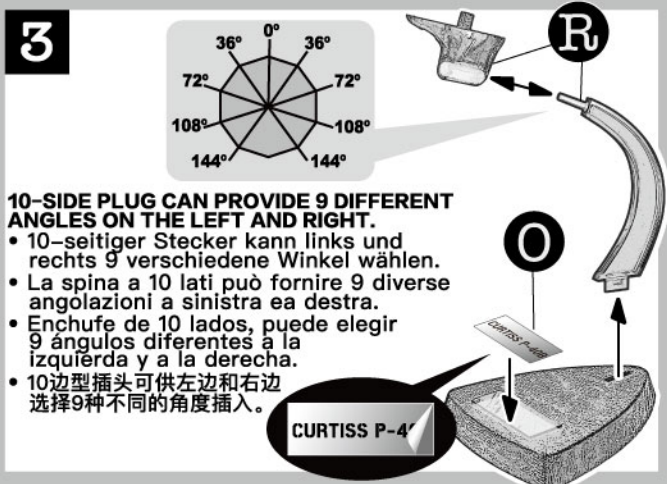

2

BASE
 • Anzeigebasis
 • Base espositiva
 • Base de pantalla
 • 展示底台

DISPLAY IN FLYING MODE

• LUGSTATUSANZEIGE • PANTALLA DE ESTADO DE VUELO
 • VISUALIZZAZIONE DELLO STATO DEL VOLO • 飞行状态展示

2

3

10-SIDE PLUG CAN PROVIDE 9 DIFFERENT ANGLES ON THE LEFT AND RIGHT.
 • 10-seitiger Stecker kann links und rechts 9 verschiedene Winkel wählen.
 • La spina a 10 lati può fornire 9 diverse angolazioni a sinistra ea destra.
 • Enchufe de 10 lados, puede elegir 9 ángulos diferentes a la izquierda y a la derecha.
 • 10边型插头可供左边和右边选择9种不同的角度插入。