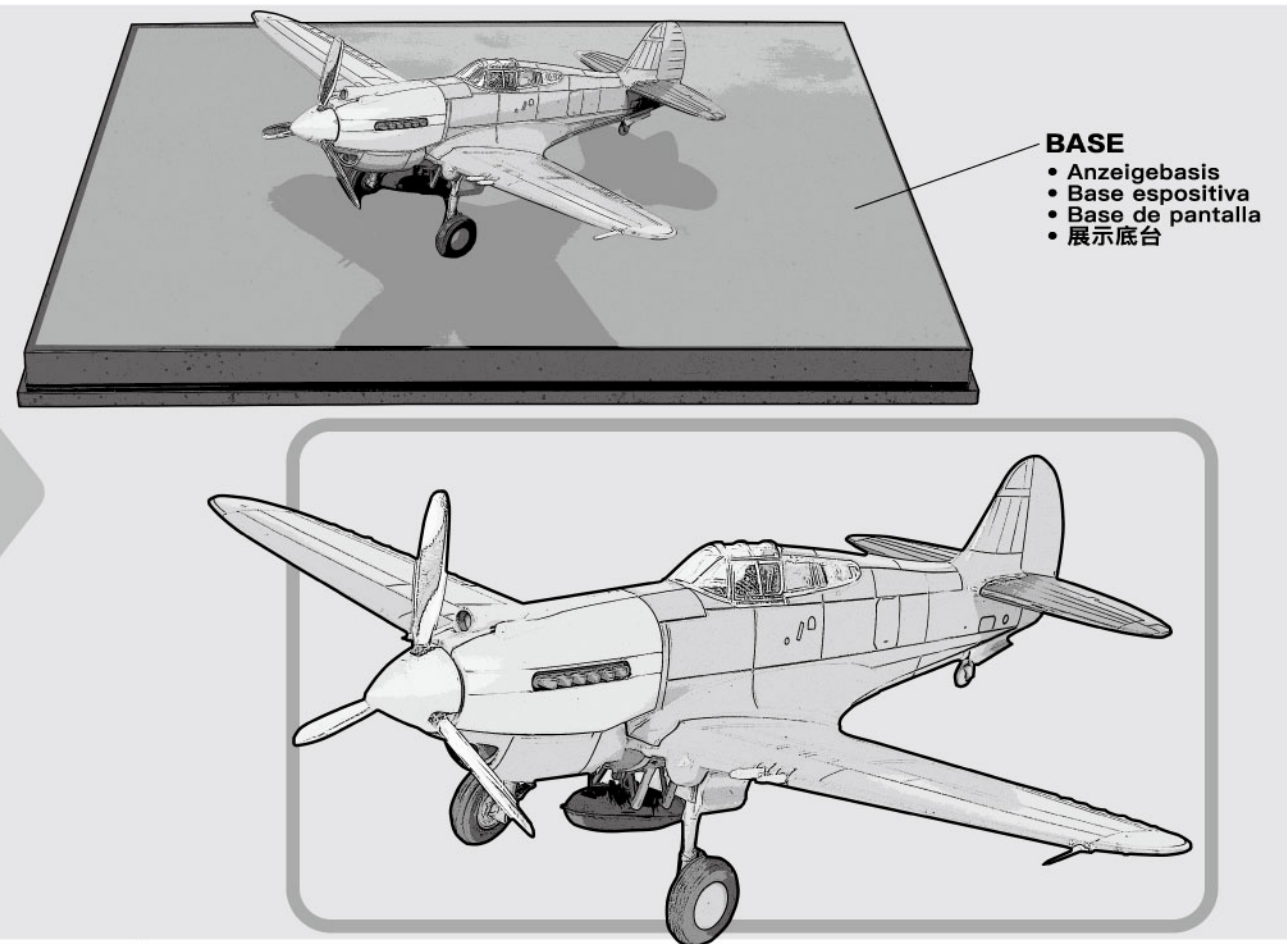

2

BASE
 • Anzeigebasis
 • Base espositiva
 • Base de pantalla
 • 展示底台

DISPLAY IN FLYING MODE

• LUGSTATUSANZEIGE • PANTALLA DE ESTADO DE VUELO
 • VISUALIZZAZIONE DELLO STATO DEL VOLO • 飞行状态展示

2

3

10-SIDE PLUG CAN PROVIDE 9 DIFFERENT ANGLES ON THE LEFT AND RIGHT.
 • 10-seitiger Stecker kann links und rechts 9 verschiedene Winkel wählen.
 • La spina a 10 lati può fornire 9 diverse angolazioni a sinistra ea destra.
 • Enchufe de 10 lados, puede elegir 9 ángulos diferentes a la izquierda y a la derecha.
 • 10边型插头可供左边和右边选择9种不同的角度插入。