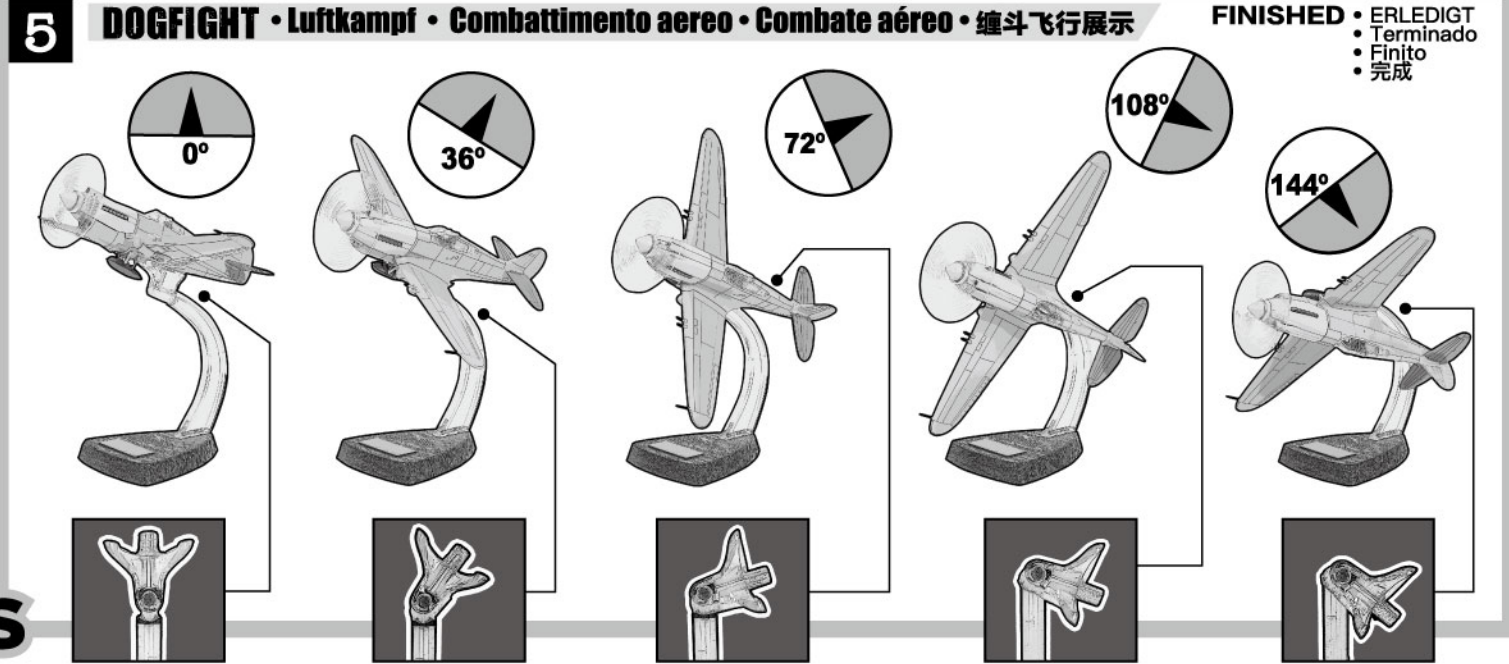

2

BASE
 • Anzeigebasis
 • Base espositiva
 • Base de pantalla
 • 展示底台

DISPLAY IN FLYING MODE

• LUGSTATUSANZEIGE • PANTALLA DE ESTADO DE VUELO
 • VISUALIZZAZIONE DELLO STATO DEL VOLO • 飞行状态展示

2

3

10-SIDE PLUG CAN PROVIDE 9 DIFFERENT ANGLES ON THE LEFT AND RIGHT.
 • 10-seitiger Stecker kann links und rechts 9 verschiedene Winkel wählen.
 • La spina a 10 lati può fornire 9 diverse angolazioni a sinistra ea destra.
 • Enchufe de 10 lados, puede elegir 9 ángulos diferentes a la izquierda y a la derecha.
 • 10边型插头可供左边和右边选择9种不同的角度插入。

4

5

DOG FIGHT • Luftkampf • Combattimento aereo • Combate aéreo • 缠斗飞行展示

FINISHED • ERLEDIGT
 • Terminado
 • Finito
 • 完成