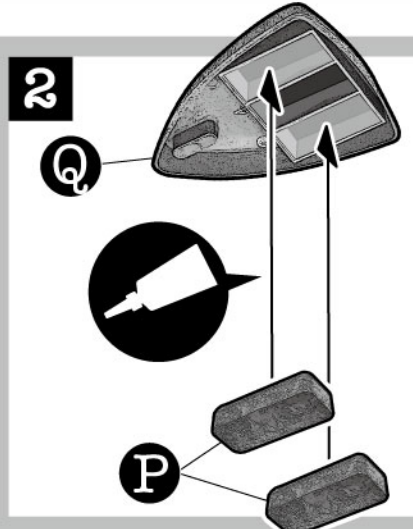

2

BASE
 • Anzeigebasis
 • Base espositiva
 • Base de pantalla
 • 展示底台

DISPLAY IN FLYING MODE

• LUGSTATUSANZEIGE • PANTALLA DE ESTADO DE VUELO
 • VISUALIZZAZIONE DELLO STATO DEL VOLO • 飞行状态展示

2

3

10-SIDE PLUG CAN PROVIDE 9 DIFFERENT ANGLES ON THE LEFT AND RIGHT.
 • 10-seitiger Stecker kann links und rechts 9 verschiedene Winkel wählen.
 • La spina a 10 lati può fornire 9 diverse angolazioni a sinistra ea destra.
 • Enchufe de 10 lados, puede elegir 9 ángulos diferentes a la izquierda y a la derecha.
 • 10边型插头可供左边和右边选择9种不同的角度插入。